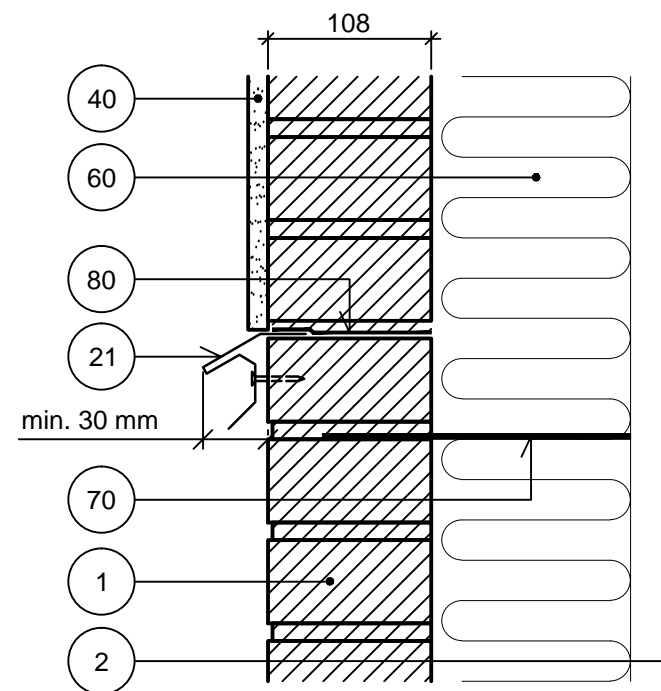

Formur (lodret snit)

Puds

Overgang fra pudset murværk til blank mur

NOTE: Skifter under pudslag kan blive kraftigt opfugtet.

- 1
- 2
- 21
- 40
- 60
- 70
- 80

U5UC

1.2.2013

Tegningshistorik