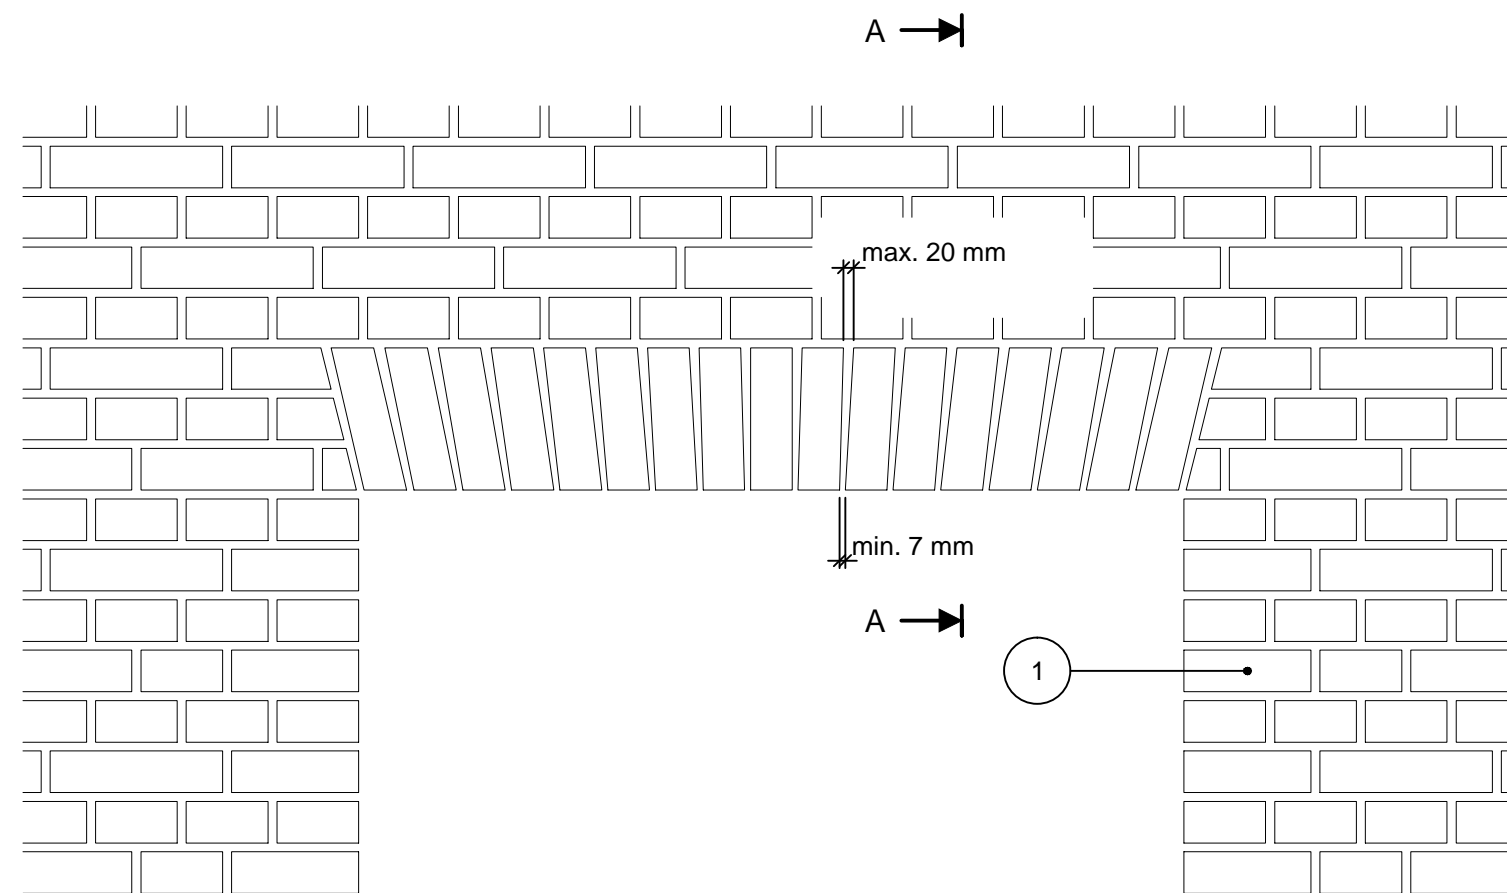

Vindue (lodret snit)

Tegl i bagmur

Øvre fals. Med pap

1-stens stik, opstalt

NOTE: Stene slibes kun i stikkets underside.

Stenene er tegnet i halv størrelse.

Vedr. snit A - A, se tegn. nr. M4EF.

1 Teglg i formur