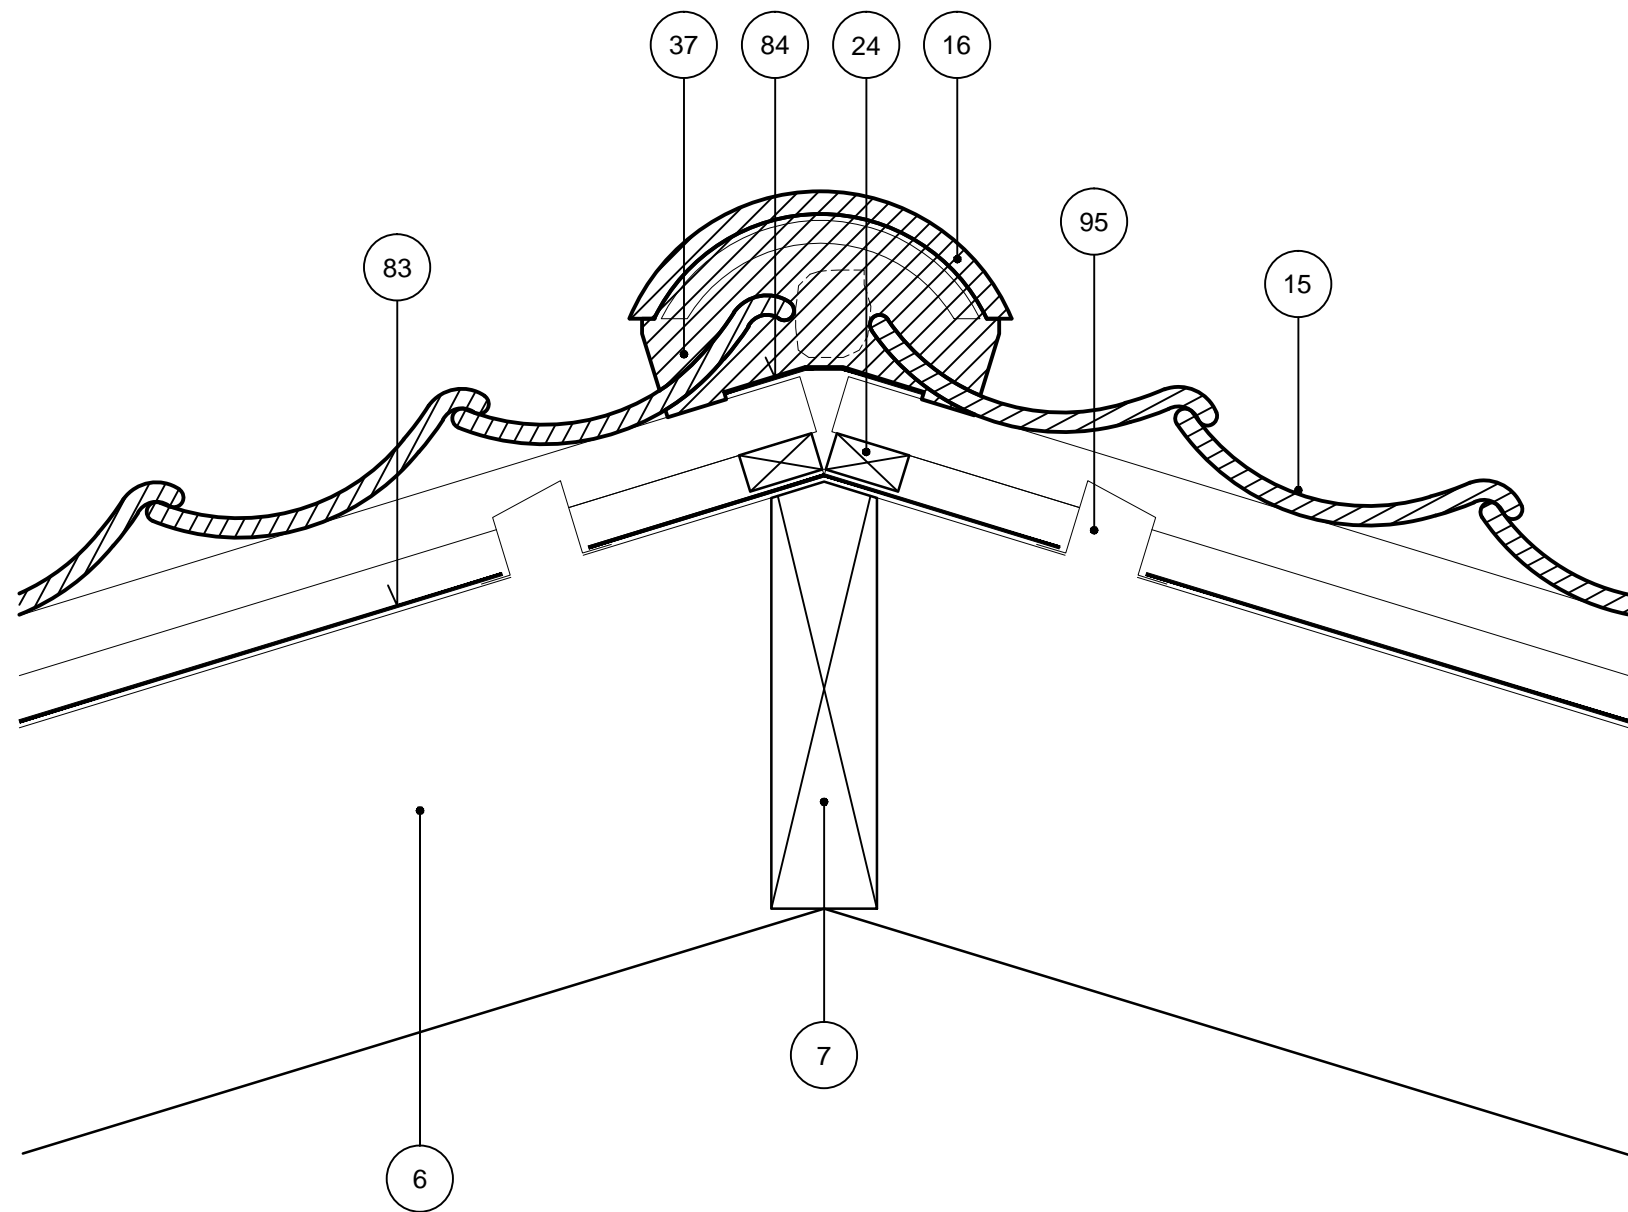

Tag (lodret snit)

Grat

I mørtel, 25° taghældning

- 6 Spærhoved
- 7 Gratspær
- 15 Vingetagsten (tegnet i normalsnit)
- 16 Rygningssten
- 24 Afstandsklods, 25 mm
- 37 Mørtelpude med indmurede murstensstumper
- 83 Undertag
- 95 Ventilation

U10GA

1.2.2013

Tegningshistorik

1.1.1997

1.6.1999

1.3.2006