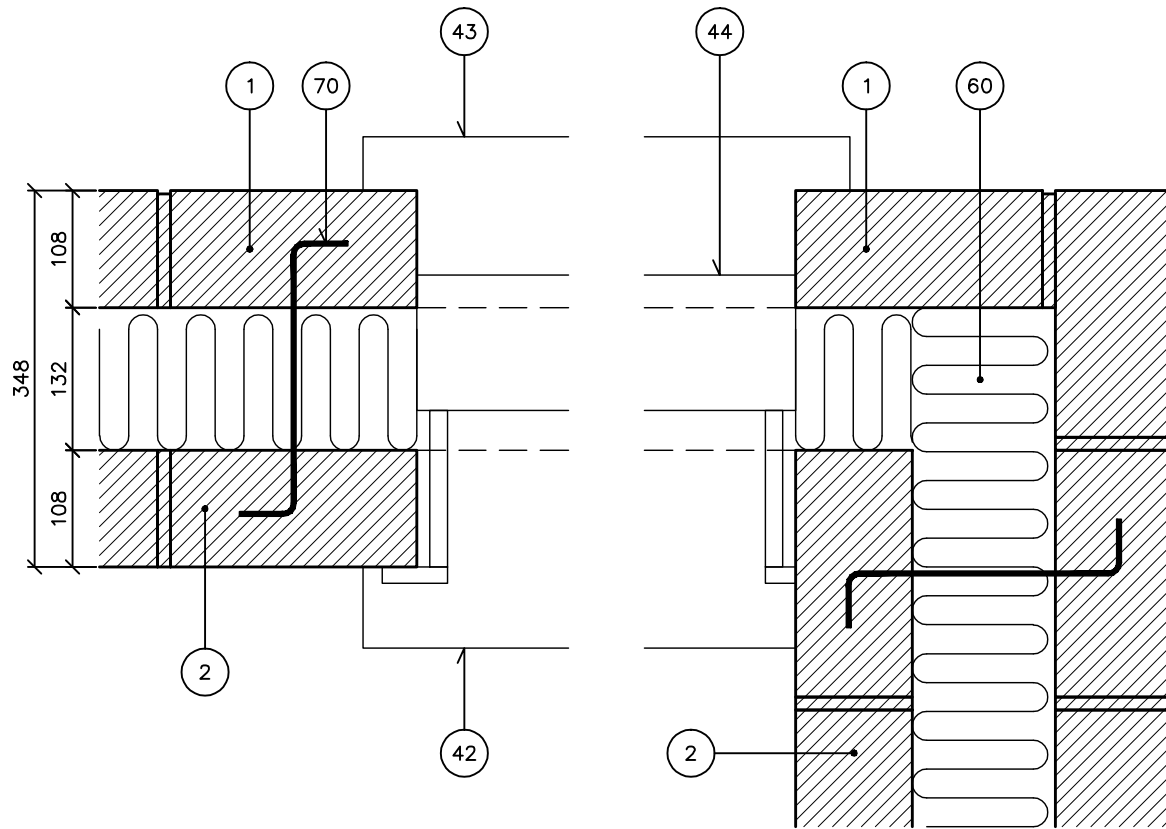

Vindue (vandret snit)

Tegl i bagmur

Sidedefalse

Fremskudt vindue med lysningspanel

Hulmur, 348 mm

NOTE: Ved lange flugter anbringes ikke bindere i hulmuren tæt på hjørnet.

- 1 Tegl i formur
- 2 Tegl i bagmur
- 42 Omrids vinduesplade
- 43 Omrids sølbænk
- 44 Omrids vindue
- 60 Isolering
- 70 Trådbinder

M4SB

1.3.2006

Tegningshistorik

1.1.1997

1.6.1999